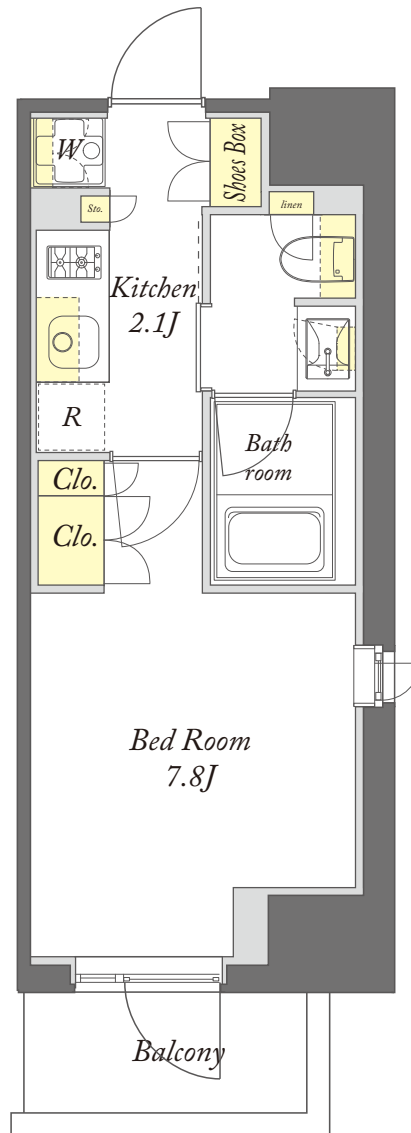

J type

1K

専有面積 / 25.44㎡

号室 /
206
306
406
506
606
706
806
906
1006
1106
1206
1306
1406

収納

※掲載の間取りは、計画段階の図面を基に描き起こしているため変更になる場合があります。