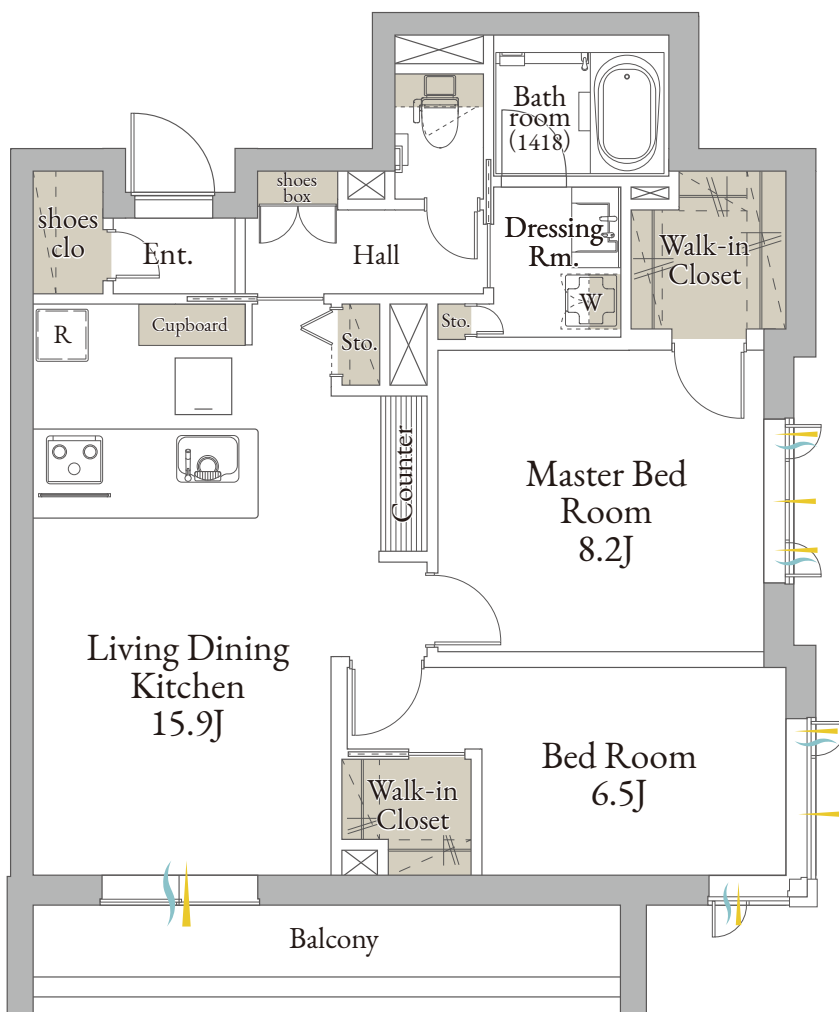

A type

2LDK

+2wic

専有面積 / 72.27㎡

号室 / 101

収納
 採光
 通風
 床下収納 ※1階住戸のみ

※掲載の間取りは、計画段階の図面を基に描き起こしているため変更になる場合があります。