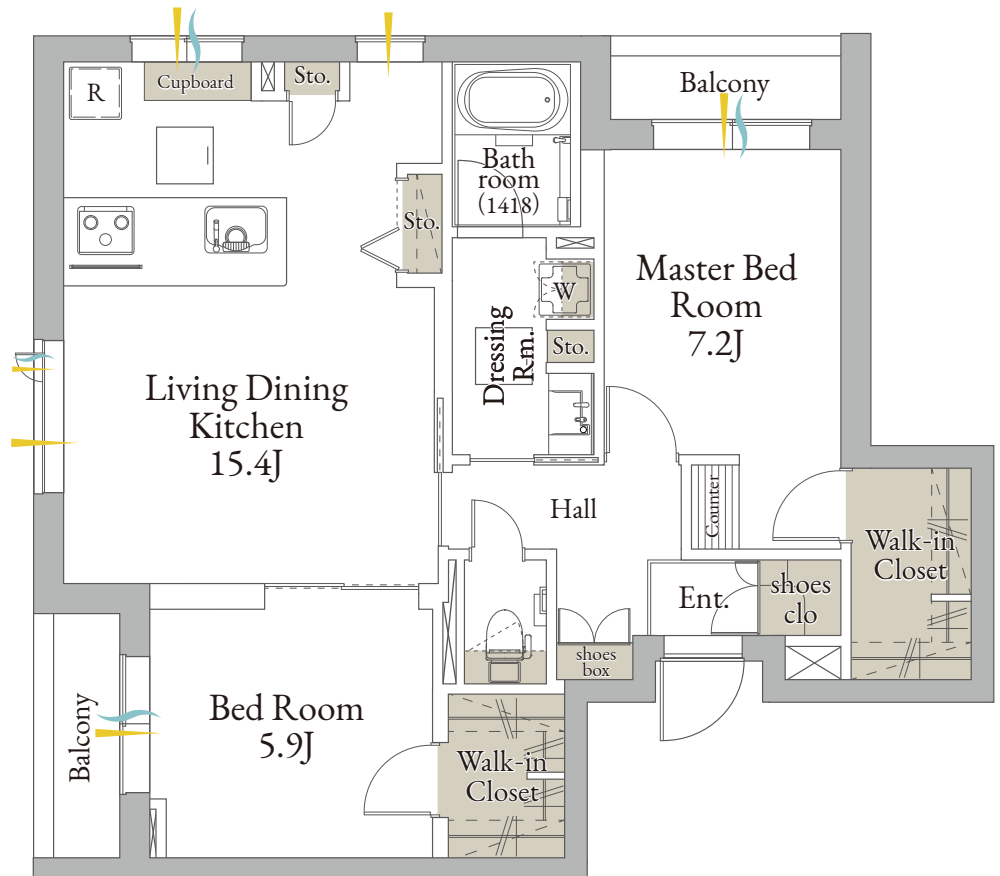

## D type

## 2LDK

+2wic

専有面積 / 71.25㎡

号室 / 105

収納
  採光
  通風
  床下収納 ※1階住戸のみ

※掲載の間取りは、計画段階の図面を基に描き起こしているため変更になる場合があります。