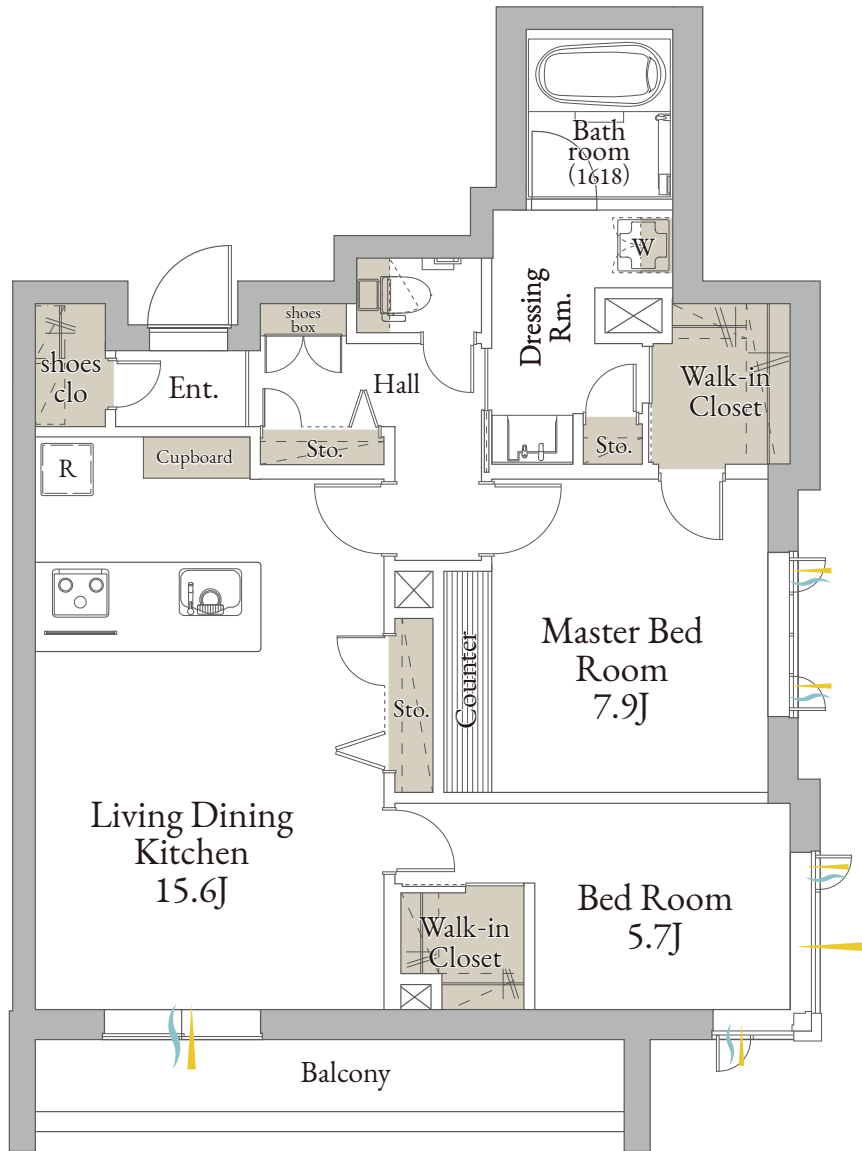

## F type

### 2LDK

+2wic

専有面積 / 74.45㎡

号室 / 201  
301

収納
  採光
  通風
  床下収納 ※1階住戸のみ

※掲載の間取りは、計画段階の図面を基に描き起こしているため変更になる場合があります。